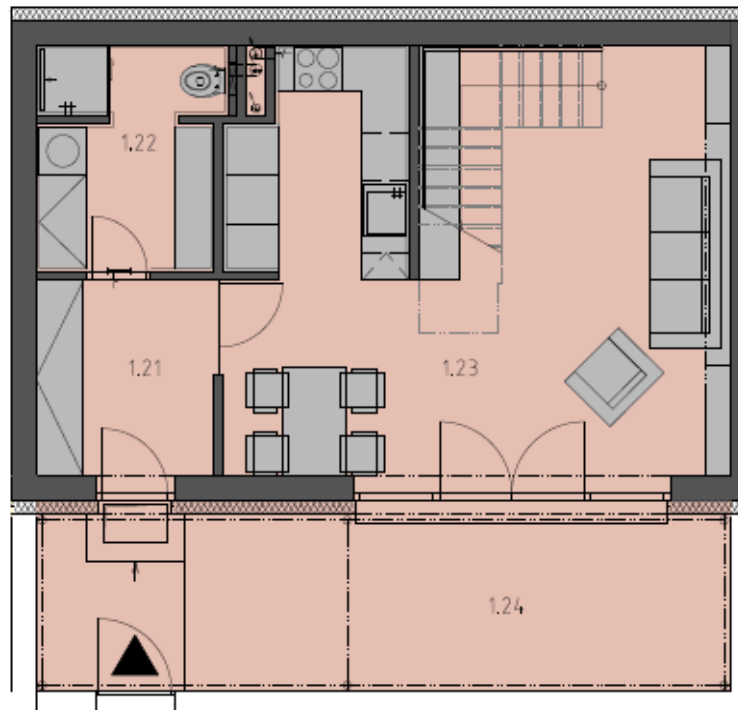

Rezidence Dubné

BYT Č. 3/ 3+KK

Dispozice	3+kk
Podlaží	1. + 2.
Parkovací stání	Ano
1.21 Předsíň	5,60 m²
1.22 Technická místnost	6,50 m²
1.23 Obytná místnost + kuchyňský kout	34,00 m²
2.14 Chodba	4,40 m²
2.15 Ložnice	15,60 m²
2.16 Koupelna	5,90 m²
2.17 Pokoj	14,20 m²
Celková plocha bytu	86,20 m²
1.24 Předzahrádka	19,70 m²
1.06 Sklepní kóje	1,60 m²

PŮDORYS 1.NP: